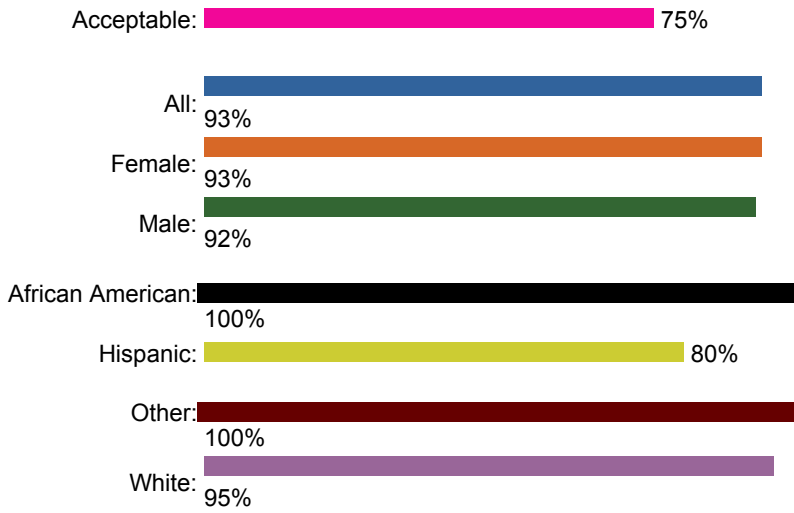

Educator Certification Online System

Angelo State University (226501) Test Pass Rates for the Completion Year 2011

<u>Period</u>	<u>All</u>	<u>Female</u>	<u>Male</u>	<u>African American</u>	<u>Hispanic</u>	<u>Other</u>	<u>White</u>
9/1/2010-8/31/2011	<u>93%(220)</u>	<u>93%(178)</u>	<u>92%(42)</u>	<u>100%(2)</u>	<u>80%(31)</u>	<u>100%(3)</u>	<u>95%(184)</u>